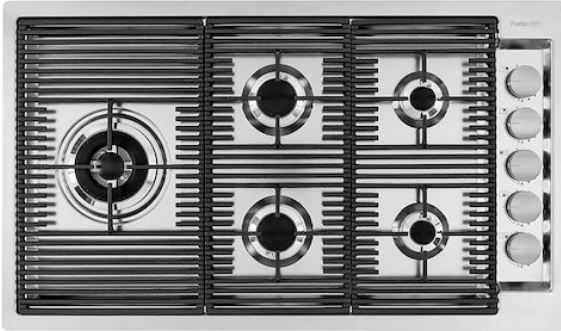

OPERA GAZ

Tables de cuisson gaz

Code: G440 F00

CARACTÉRISTIQUES

ALLUMAGE SOUS-MANETTE

Liberté de mouvement maximale grâce à l'allumage électrique sous bouton, une caractéristique commune à tous les modèles, qui permet d'activer la flamme d'une seule main.

BRÛLEURS SPÉCIAUX

De nombreuses tables de cuisson Foster sont équipées de brûleurs spéciaux, avec deux ou trois couronnes de feu qui augmentent considérablement la puissance et la surface directement chauffée. De plus, dans les modèles DUAL, les deux couronnes de feu sont indépendantes, ce qui rend ces brûleurs parfaits pour la cuisine intensive et délicate.

La fonte est le matériau idéal pour le gril d'une table de cuisson en raison des nombreuses propriétés qui la distinguent : capacité thermique élevée qui améliore les performances de cuisson ; poids et stabilité qui améliorent la sécurité ; résistance qui conserve l'aspect original inchangé dans le temps ; facilité de nettoyage.

Precise Power

ULTRAPLATS

Les modèles ultra plats sont l'exemple classique d'une rencontre entre l'esthétique et la fonctionnalité. Des grilles élégantes, qui forment une seule grande surface sur laquelle on peut déplacer les pots et les casseroles en toute sécurité.