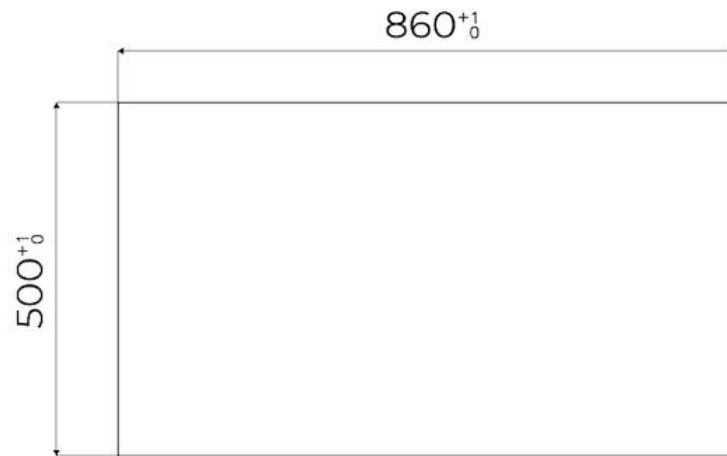

FTS - cut out

FT - cut out

GALERIE