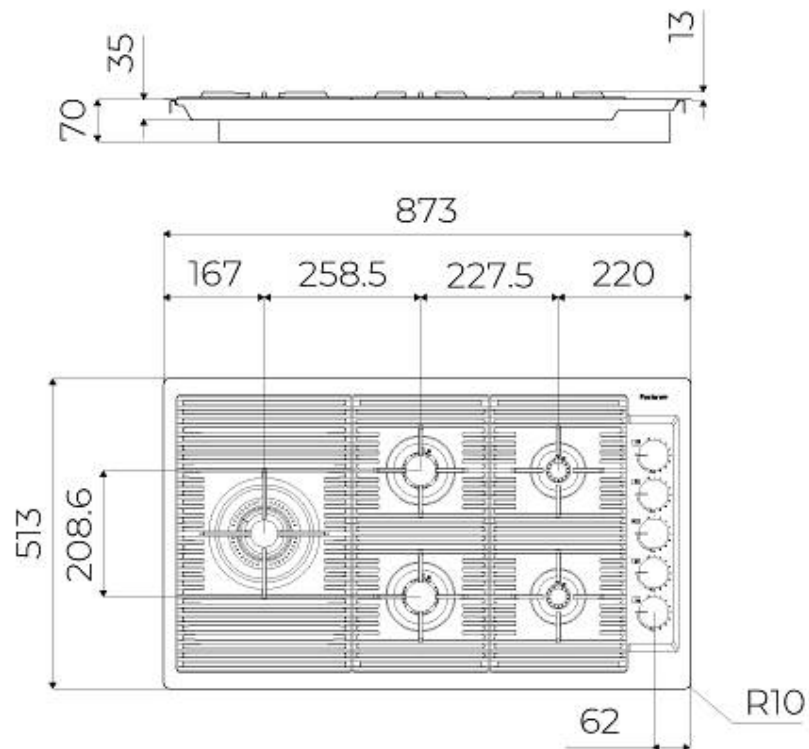

Type d'allumage Allumage électrique sous le bouton

Type de gaz Testé pour une installation au gaz méthane, jeu de buses GPL inclus.

Type Table de cuisson gaz

DESSINS TECHNIQUES